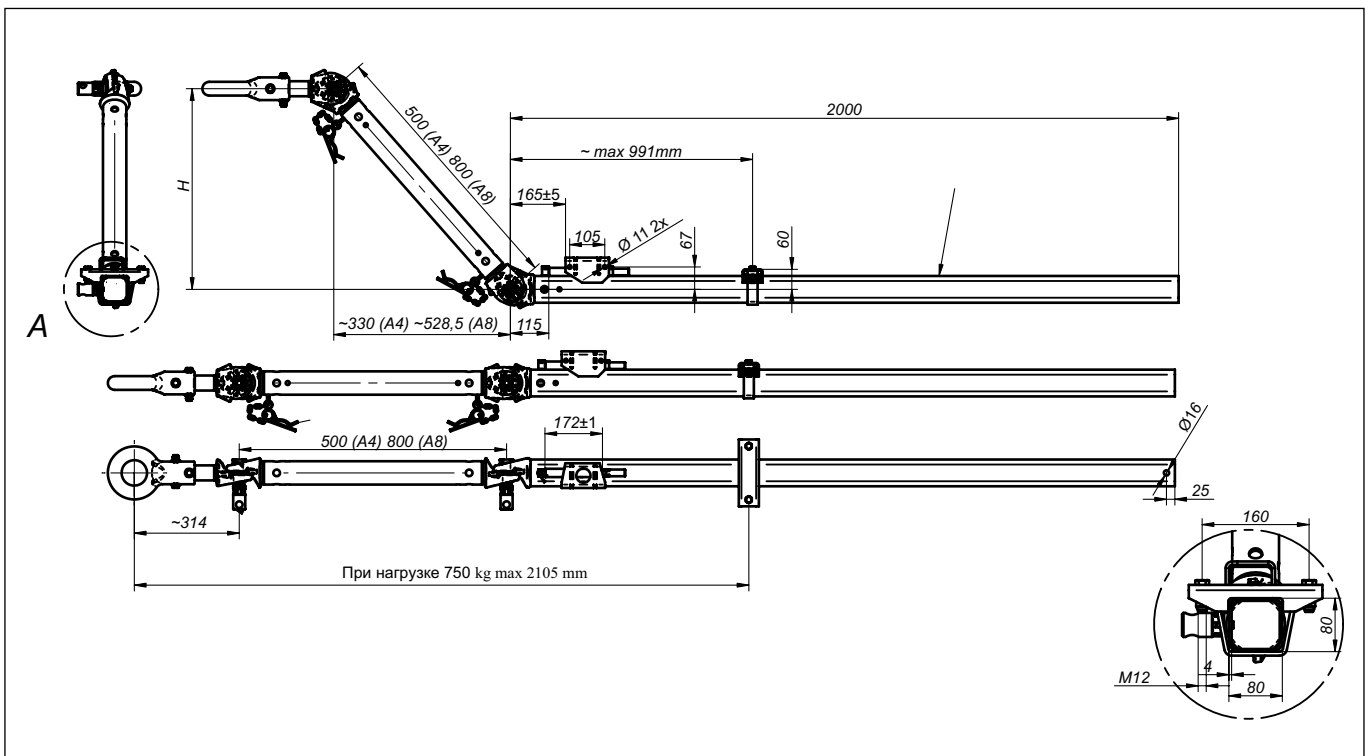

ДЫШЛО С РЕГУЛИРУЕМОЙ ВЫСОТОЙ ЗАЦЕПА KDVV 7,5

Тип	Полная масса прицепа		Опорная нагрузка (kg)	Высота зацепа "H" (mm)	Артикул
	min. (kg)	max. (kg)			
KDVV 7,5 A4	250	750	100	375	6G0020.100
KDVV 7,5 A8	250	750	100	600	6G0021.100

Можно заказать со сцепной головкой